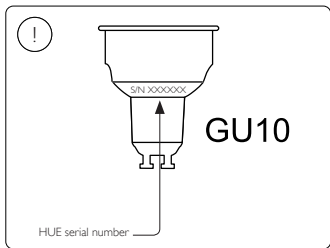

Excl.

**B**

Signify  
I.B.R.S. / C.C.R.I. Numéro 10461  
5600 VB Eindhoven,  
the Netherlands  
☎00800-74454775

© 2021 Signify Holding  
All rights reserved

[www.philips-hue.com](http://www.philips-hue.com)