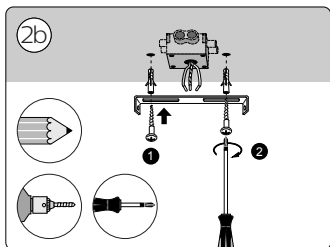

Excl.

**B**

Signify  
I.B.R.S. / C.C.R.I. Numéro 10461  
5600 VB Eindhoven,  
the Netherlands  
☎00800-74454775

© 2021 Signify Holding  
All rights reserved

[www.philips-hue.com](http://www.philips-hue.com)